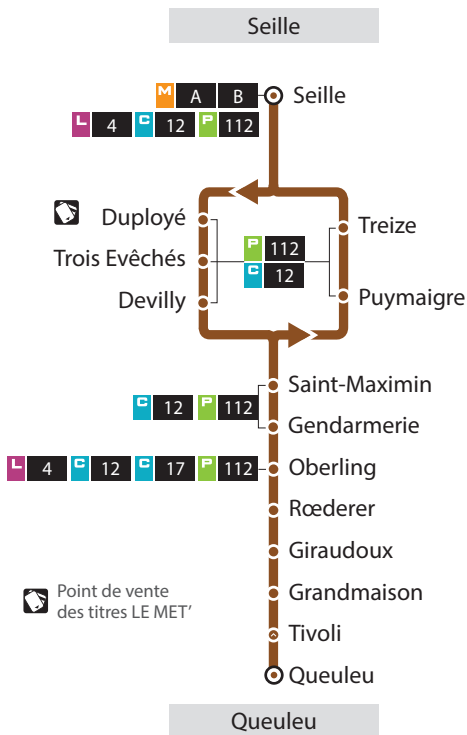

À COMPTER DU 6 JANVIER 2014

DIRECTIONS

Queuleu

Seille

fréquence en
heures de pointeamplitude horaire
du lundi au samedi

La navette 82 circule du lundi au samedi, de 7h30 à 18h30 toutes les 30 min. Ces courses s'intercalent avec les courses de la CITEIS 12 pour offrir une desserte toute les 15 min entre les arrêts Queuleu et Seille. Correspondance avec METTIS à l'arrêt SEILLE.

NAVETTE

Renseignements
Espace Mobilité
Place de la République – Metz

► N° Vert 0 800 00 29 38

lemet.fr

lemet.fr

DU LUNDI AU VENDREDI

Seille	Trois Evêchés	Saint-Maximin	Oberling	Giraudoux	Grandmaison	Queuleu
7h48	7h51	7h53	7h55	7h57	7h57	7h59
8h23	8h26	8h28	8h30	8h32	8h32	8h34
8h53	8h56	8h58	9h00	9h02	9h02	9h04
9h23	9h26	9h28	9h30	9h32	9h32	9h34
9h52	9h55	9h57	9h59	10h01	10h01	10h03
10h22	10h25	10h27	10h29	10h31	10h31	10h33
10h52	10h55	10h57	10h59	11h01	11h01	11h03
11h22	11h25	11h27	11h29	11h31	11h31	11h33
11h52	11h55	11h57	11h59	12h01	12h01	12h03
12h23	12h26	12h28	12h30	12h32	12h32	12h34
12h53	12h56	12h58	13h00	13h02	13h02	13h04
13h23	13h26	13h28	13h30	13h32	13h32	13h34
13h53	13h56	13h58	14h00	14h02	14h02	14h04
14h23	14h26	14h28	14h30	14h32	14h32	14h34
14h53	14h56	14h58	15h00	15h02	15h02	15h04
15h23	15h26	15h28	15h30	15h32	15h32	15h34
15h53	15h56	15h58	16h00	16h02	16h02	16h04
16h23	16h26	16h28	16h30	16h32	16h32	16h34
16h53	16h56	16h58	17h00	17h02	17h02	17h04
17h23	17h26	17h28	17h30	17h32	17h32	17h34
17h53	17h56	17h58	18h00	18h02	18h02	18h04
18h24	18h27	18h29	18h31	18h33	18h33	18h35