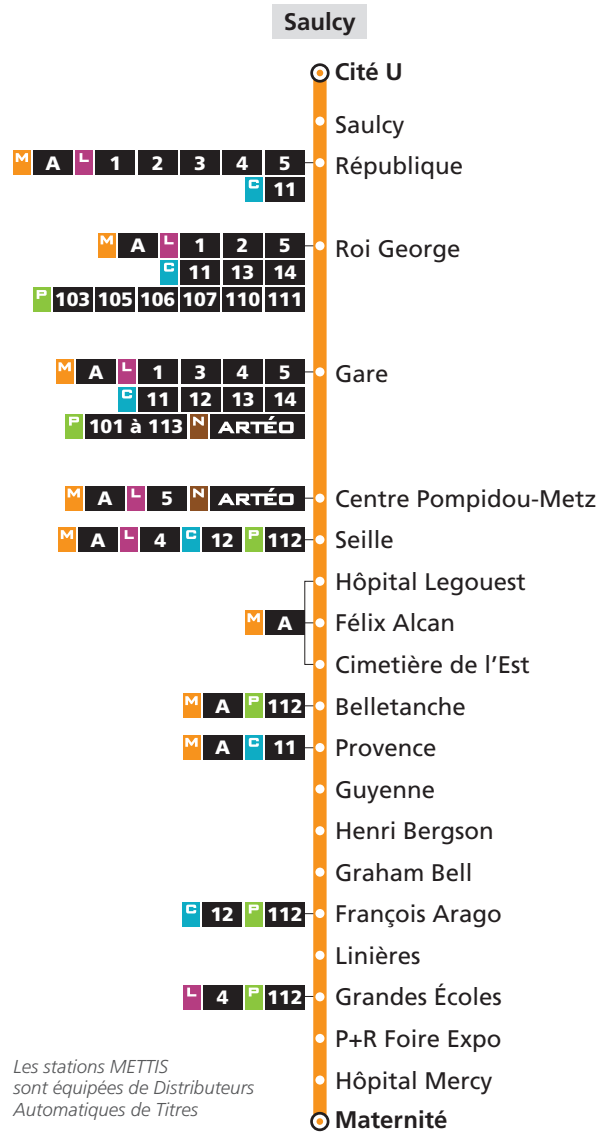

Maternité	Grandes Écoles	Provence	Hôpital Legouest	Gare	République	Cité U
5h53	5h59	6h07	6h13	6h18	6h22	6h28	
7h11	7h17	7h25	7h31	7h36	7h41	7h47	
7h46	7h52	8h00	8h06	8h11	8h16	8h22	
8h16	8h22	8h30	8h36	8h41	8h46	8h52	
8h46	8h52	9h00	9h06	9h11	9h16	9h22	
9h16	9h22	9h30	9h36	9h41	9h46	9h52	
9h46	9h52	10h00	10h06	10h11	10h16	10h22	
10h16	10h22	10h30	10h36	10h41	10h46	10h52	
10h46	10h52	11h00	11h06	11h11	11h16	11h22	
11h16	11h22	11h30	11h36	11h41	11h46	11h52	
11h46	11h52	12h00	12h06	12h11	12h16	12h22	
12h16	12h22	12h30	12h36	12h41	12h46	12h52	
12h46	12h52	13h00	13h06	13h11	13h16	13h22	
13h16	13h22	13h30	13h36	13h41	13h46	13h52	
13h46	13h52	14h00	14h06	14h11	14h16	14h22	
14h16	14h22	14h30	14h36	14h41	14h46	14h52	
14h46	14h52	15h00	15h06	15h11	15h16	15h22	
15h16	15h22	15h30	15h36	15h41	15h46	15h52	
15h46	15h52	16h00	16h06	16h11	16h16	16h22	
16h16	16h22	16h30	16h36	16h41	16h46	16h52	
16h46	16h52	17h00	17h06	17h11	17h16	17h22	
17h16	17h22	17h30	17h36	17h41	17h46	17h52	
17h46	17h52	18h00	18h06	18h11	18h16	18h22	
18h16	18h22	18h30	18h36	18h41	18h46	18h52	
18h47	18h53	19h01	19h07	19h12	19h16	19h22	
19h17	19h23	19h31	19h37	19h42	19h46	19h52	
19h47	19h53	20h01	20h07	20h12	20h16	20h22	
20h17	20h23	20h31	20h37	20h42	20h46	20h52	
20h47	20h53	21h01	21h07	21h12	21h16	21h21	
21h17	21h23	21h31	21h37	21h42	21h46	21h51	
21h47	21h53	22h01	22h07	22h12	22h16	22h21	
22h17	22h23	22h31	22h37	22h42	22h46	22h51	
22h47	22h53	23h01	23h07	23h12	23h16	23h21	
23h17	23h23	23h31	23h37	23h42	23h46	23h51	
23h47	23h53	0h01	0h07	0h12	0h16	0h21	
0h17	0h23	0h31	0h37	0h42	0h46	0h51	

Les stations METTIS sont équipées de Distributeurs Automatiques de Titres

Entre les arrêts RÉPUBLIQUE et PROVENCE, vous disposez d'un METTIS A ou B toutes les 5 minutes, en heures de pointe, du lundi au samedi.

Téléchargez et imprimez votre fiche horaire personnalisée, de votre arrêt, sur notre site Internet lemet.fr
Rubrique «se déplacer» -> «Vos fiches horaires à l'arrêt»