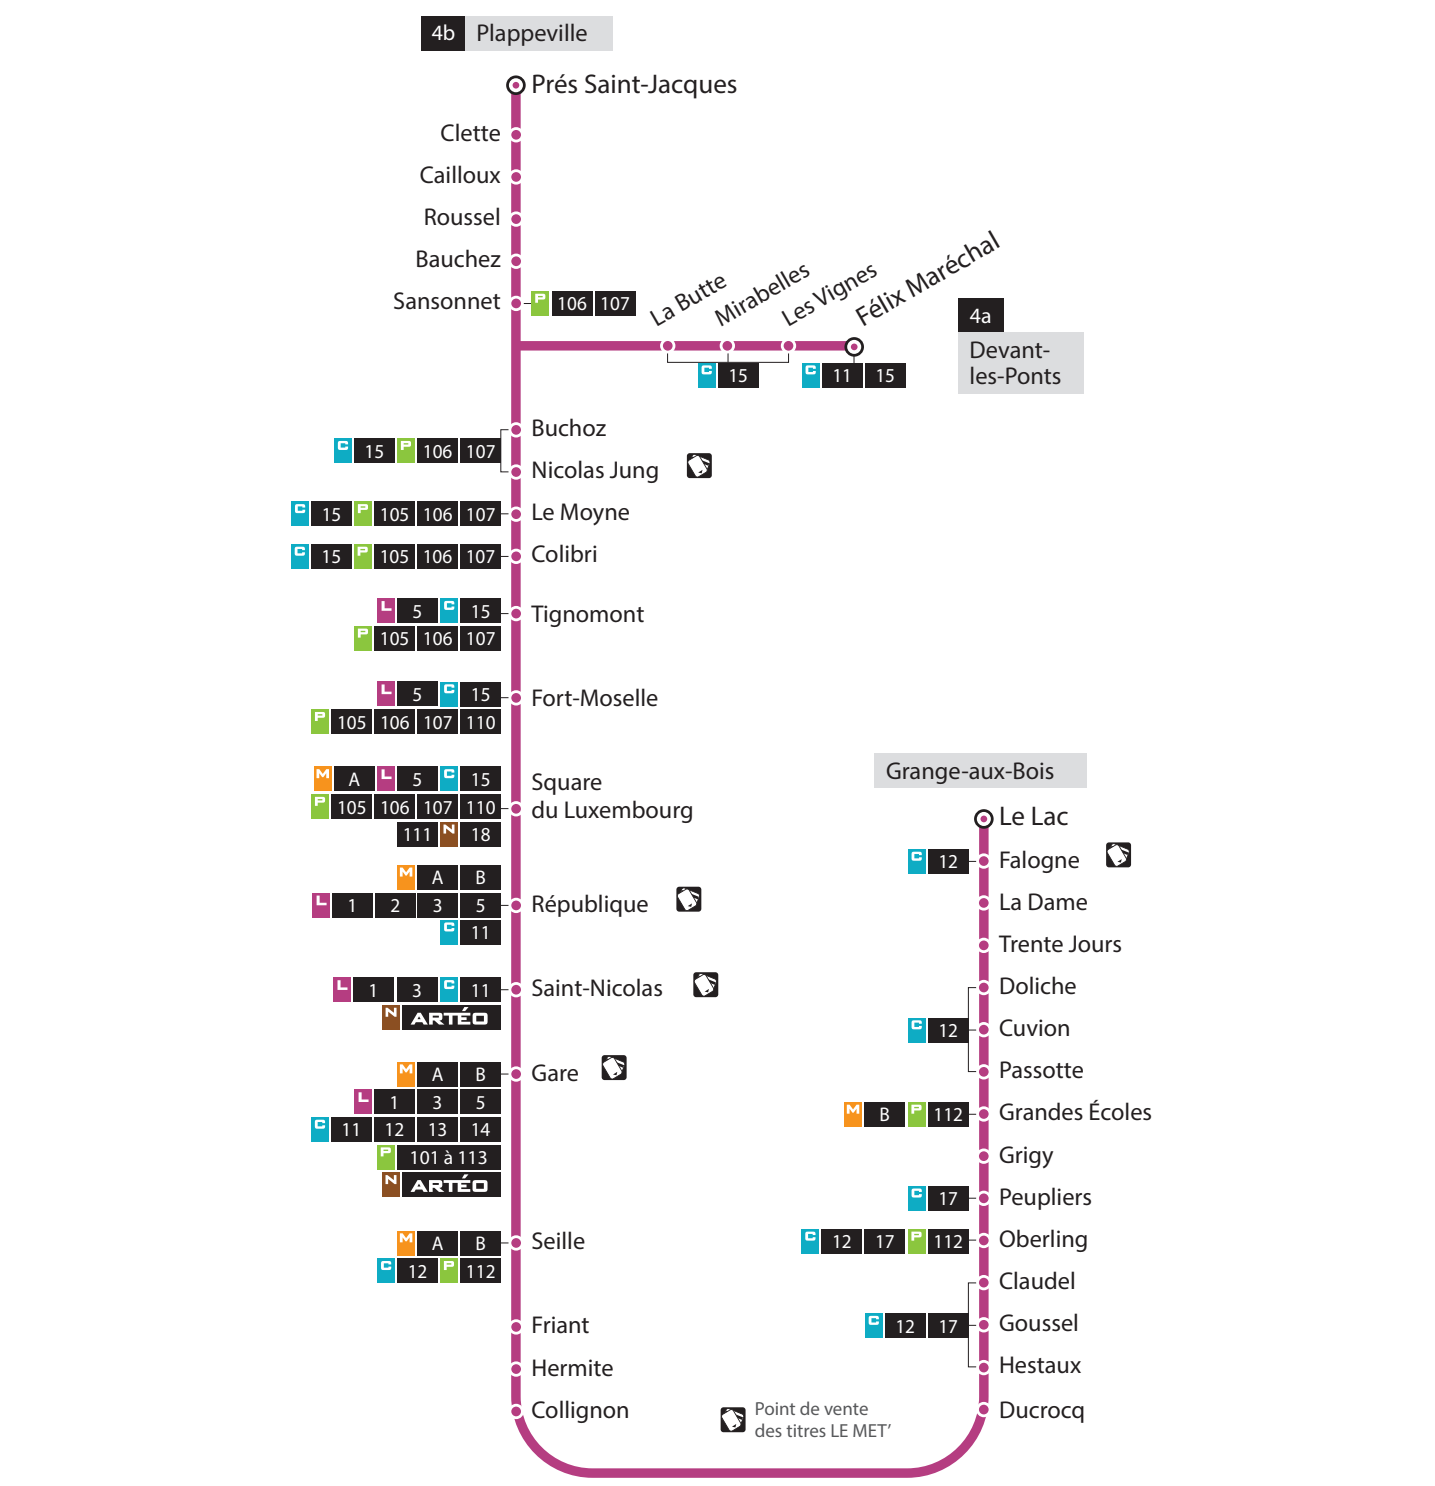

4 PLAN DE LIGNE ET CORRESPONDANCES

4 → Devant-les-Ponts / Plappeville

DU LUNDI AU VENDREDI

Le Lac	Grandes École	Gare	République	Nicolas Jung	Prés Saint-Jacques	Félix Maréchal
5h10	5h17	5h36	5h40	5h51	-	5h54
5h38 b	5h45 b	6h04 b	6h08 b	6h19 b	6h24 b	-
6h00	6h07	6h26	6h30	6h41	-	6h44
6h19 b	6h26 b	6h45 b	6h49 b	7h00 b	7h05 b	-
6h31	6h38	6h57	7h01	7h12	-	7h16
6h40	6h47	7h08	7h12	7h23	-	7h29
6h50 b	6h57 b	7h18 b	7h23 b	7h34 b	7h40 b	-
6h58	7h06	7h28	7h33	7h45	-	7h51
7h07	7h15	7h37	7h42	7h54	-	8h00
7h17 b	7h25 b	7h48 b	7h53 b	8h05 b	8h12 b	-
7h27	7h35	7h59	8h04	8h17	-	8h22
7h37 b	7h45 b	8h09 b	8h14 b	8h27 b	8h34 b	-
7h48	7h56	8h20	8h25	8h38	-	8h43
7h59 b	8h07 b	8h31 b	8h36 b	8h47 b	8h54 b	-
8h11	8h19	8h42	8h47	8h58	-	9h03
8h22 b	8h30 b	8h53 b	8h58 b	9h09 b	9h15 b	-
8h38	8h45	9h07	9h12	9h23	-	9h27
8h54 b	9h01 b	9h22 b	9h26 b	9h37 b	9h43 b	-
9h09	9h16	9h37	9h41	9h52	-	9h56
9h24 b	9h31 b	9h52 b	9h56 b	10h07 b	10h13 b	-
9h39	9h46	10h07	10h11	10h22	-	10h25
9h54 b	10h01 b	10h22 b	10h26 b	10h37 b	10h43 b	-
10h09	10h16	10h37	10h41	10h52	-	10h55
10h24 b	10h31 b	10h52 b	10h56 b	11h07 b	11h13 b	-
10h39	10h46	11h07	11h11	11h22	-	11h25
10h54 b	11h01 b	11h22 b	11h26 b	11h37 b	11h43 b	-
11h09	11h16	11h37	11h41	11h52	-	11h55
11h24 b	11h31 b	11h52 b	11h56 b	12h07 b	12h13 b	-
11h38	11h45	12h06	12h11	12h22	-	12h25
11h53 b	12h00 b	12h21 b	12h26 b	12h38 b	12h44 b	-
12h08	12h15	12h36	12h41	12h53	-	12h56
12h24 b	12h31 b	12h52 b	12h56 b	13h08 b	13h14 b	-
12h39	12h46	13h07	13h11	13h22	-	13h27
12h53 b	13h00 b	13h21 b	13h26 b	13h37 b	13h43 b	-
13h07	13h14	13h36	13h41	13h52	-	13h56
13h22 b	13h29 b	13h51 b	13h56 b	14h07 b	14h13 b	-
13h37	13h44	14h06	14h11	14h22	-	14h26
13h52 b	13h59 b	14h21 b	14h26 b	14h37 b	14h43 b	-
14h08	14h14	14h36	14h41	14h52	-	14h57
14h23 b	14h29 b	14h51 b	14h56 b	15h07 b	15h13 b	-
14h36	14h42	15h04	15h09	15h20	-	15h25
14h47	14h53	15h15	15h20	15h32	-	15h37
14h57 b	15h03 b	15h25 b	15h30 b	15h42 b	15h48 b	-