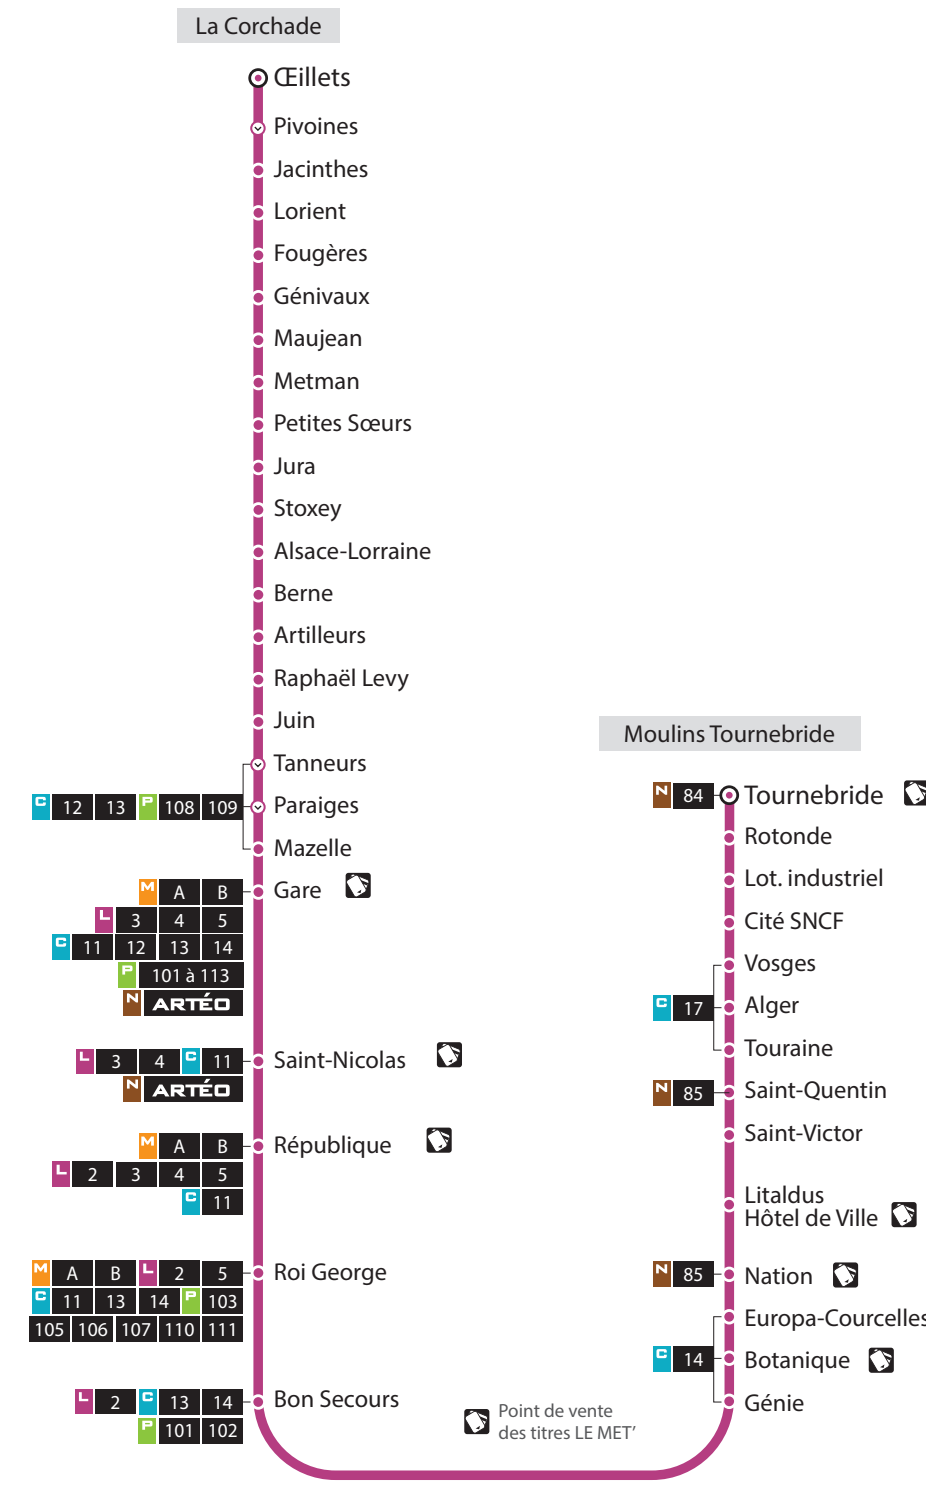

1 PLAN DE LIGNE ET CORRESPONDANCES

1 → Moulins Tournebride

DU LUNDI AU VENDREDI

Stations	Cèllets	Stoxey	Gare	République	Nation	Vosges	Tournebride
13h19	13h29	13h46	13h52	14h02	14h12	14h08	14h12
13h29	13h39	13h56	14h02	14h12	14h18	14h22	
13h38	13h48	14h05	14h11	14h21	14h27	14h31	
13h47	13h57	14h14	14h20	14h30	14h36	14h40	
13h57	14h07	14h24	14h30	14h40	14h46	14h50	
14h07	14h17	14h34	14h40	14h50	14h56	15h00	
14h17	14h27	14h44	14h50	15h00	15h06	15h10	
14h27	14h37	14h54	15h00	15h10	15h16	15h20	
14h37	14h48	15h04	15h10	15h20	15h26	15h30	
14h48	14h58	15h14	15h20	15h30	15h36	15h40	
14h59	15h09	15h25	15h31	15h41	15h47	15h51	
15h09	15h19	15h35	15h41	15h51	15h57	16h01	
15h19	15h29	15h45	15h51	16h01	16h07	16h11	
15h29	15h39	15h55	16h01	16h11	16h17	16h21	
15h39	15h49	16h05	16h11	16h21	16h27	16h31	
15h49	15h59	16h15	16h21	16h31	16h37	16h41	
15h58	16h09	16h24	16h31	16h41	16h47	16h51	
16h08	16h19	16h34	16h41	16h51	16h58	17h02	
16h19	16h29	16h45	16h52	17h03	17h10	17h14	
16h30	16h40	16h56	17h03	17h15	17h22	17h26	
16h39	16h50	17h06	17h13	17h25	17h32	17h36	
16h49	16h59	17h16	17h23	17h35	17h42	17h46	
16h59	17h09	17h26	17h33	17h45	17h52	17h56	
17h09	17h19	17h36	17h43	17h55	18h02	18h06	
17h17	17h28	17h46	17h53	18h05	18h12	18h16	
17h27	17h37	17h56	18h03	18h15	18h22	18h26	
17h37	17h47	18h06	18h13	18h25	18h32	18h36	
17h46	17h56	18h15	18h22	18h34	18h41	18h45	
17h55	18h06	18h24	18h31	18h43	18h50	18h54	
18h07	18h17	18h34	18h41	18h53	19h00	19h04	
18h16	18h26	18h43	18h50	19h01	19h08	19h12	
18h26	18h37	18h53	19h00	19h10	19h17	19h21	
18h38	18h48	19h04	19h10	19h20	19h27	19h31	
18h48	18h58	19h14	19h20	19h30	19h37	19h41	
18h59	19h09	19h25	19h31	19h41	19h48	19h52	
19h11	19h21	19h37	19h43	19h53	20h00	20h04	
19h27	19h36	19h52	19h57	20h06	20h13	20h17	
19h42	19h51	20h06	20h11	20h20	20h27	20h31	
19h58	20h07	20h22	20h27	20h35	20h42	20h45	
20h17	20h26	20h41	20h46	20h54	21h01	21h04	
20h37	20h46	21h01	21h06	21h14	21h21	21h24	
20h56	21h05	21h20	21h25	21h33	21h40	21h43	
+ 3 départs FLEXPLO place de la République : 22h30 – 23h-30 – 0h30							

+ 3 départs FLEXPLO place de la République : 22h30 – 23h-30 – 0h30

1 → Moulins Tournebride