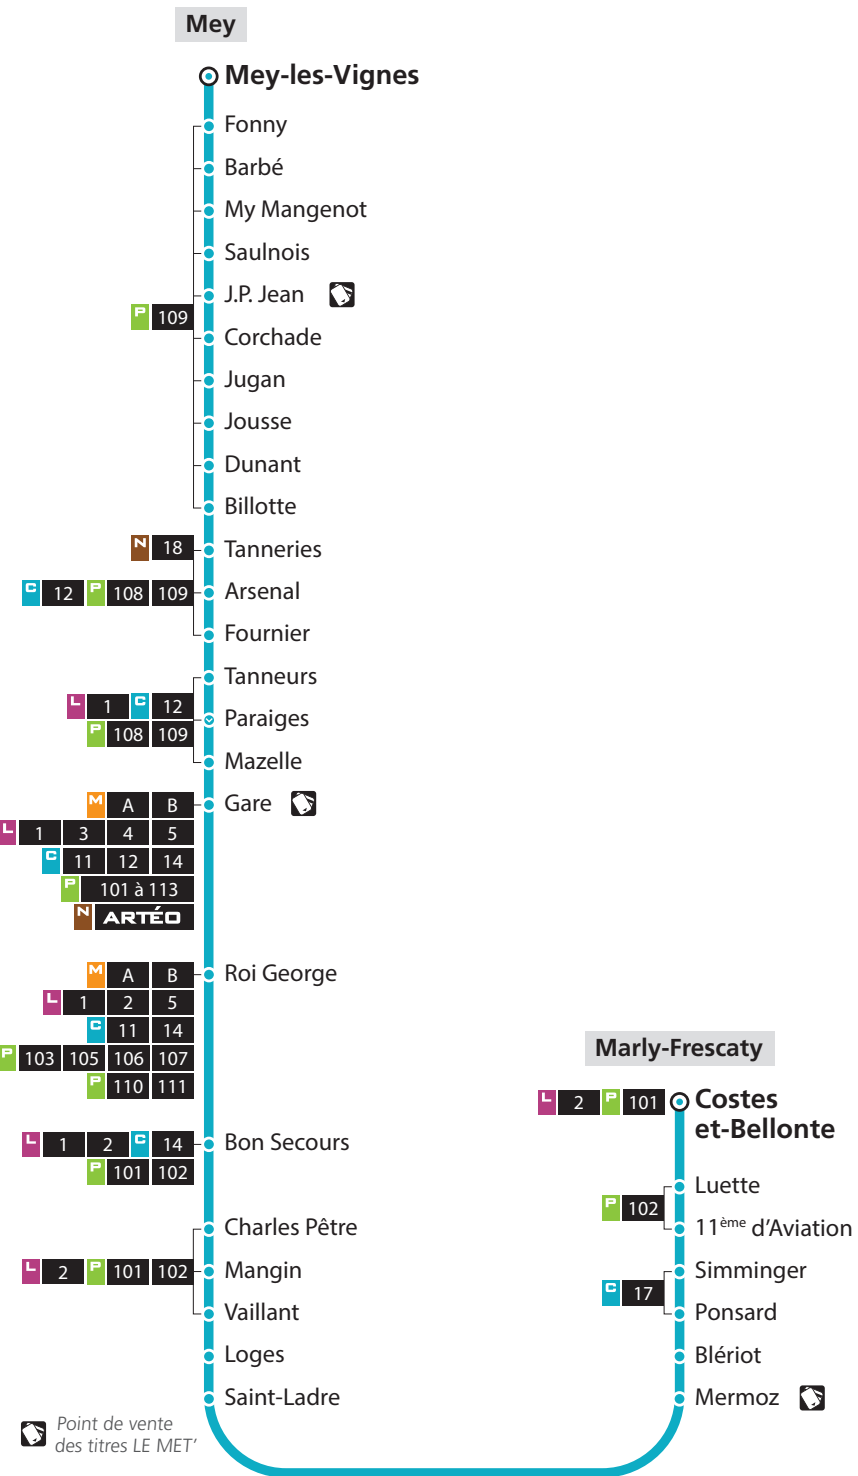

HORAIRES HIVER
A COMPTER DU 6 JANVIER 2014

DIRECTIONS

Mey

Marly-Frescaty

fréquence en heures de pointe

amplitude horaire du lundi au vendredi

13 → Marly-Frescaty
DU LUNDI AU VENDREDI

Mey-les-Vignes	J.P. Jean	Tanneries	Gare	Bon Secours	Loges	Costes et Bellonte
5h02	5h07	5h13	5h22	5h28	5h32	5h40
5h45	5h50	5h56	6h05	6h11	6h15	6h23
6h25	6h30	6h36	6h45	6h51	6h55	7h03
6h49	6h55	7h01	7h11	7h17	7h21	7h29
7h05	7h11	7h19	7h31	7h37	7h43	7h51
7h25	7h31	7h40	7h52	7h58	8h05	8h13
7h48	7h54	8h03	8h15	8h21	8h28	8h36
8h10	8h15	8h24	8h36	8h42	8h49	8h58
8h35	8h40	8h48	9h00	9h06	9h12	9h21
9h09	9h14	9h20	9h30	9h36	9h41	9h49
9h39	9h44	9h50	10h00	10h06	10h11	10h19
10h09	10h14	10h20	10h30	10h36	10h41	10h49
10h39	10h44	10h50	11h00	11h06	11h11	11h19
11h09	11h14	11h20	11h30	11h36	11h41	11h49
11h39	11h44	11h50	12h00	12h06	12h11	12h19
12h09	12h14	12h20	12h30	12h36	12h42	12h51
12h39	12h44	12h50	13h00	13h06	13h11	13h20
13h07	13h12	13h19	13h30	13h36	13h41	13h49
13h38	13h43	13h49	14h00	14h06	14h12	14h20
14h08	14h13	14h19	14h30	14h36	14h42	14h50
14h38	14h43	14h49	15h00	15h06	15h12	15h20
15h04	15h09	15h15	15h26	15h32	15h38	15h46
15h28	15h33	15h39	15h50	15h56	16h02	16h10
15h48	15h53	15h59	16h10	16h16	16h23	16h31
16h08	16h13	16h19	16h30	16h36	16h43	16h51
16h28	16h33	16h39	16h50	16h56	17h03	17h11
16h48	16h53	16h59	17h10	17h16	17h23	17h31
17h08	17h13	17h19	17h30	17h36	17h43	17h52
17h29	17h34	17h40	17h52	17h58	18h05	18h14
17h51	17h56	18h02	18h14	18h20	18h27	18h36
18h15	18h19	18h25	18h37	18h43	18h50	18h59
18h42	18h46	18h51	19h03	19h09	19h15	19h23
19h16	19h20	19h25	19h35	19h41	19h47	19h55
19h47	19h51	19h56	20h05	20h11	20h16	20h24
20h17	20h21	20h26	20h35	20h41	20h46	20h54
20h52	20h56	21h01	21h10	21h16	21h21	21h29