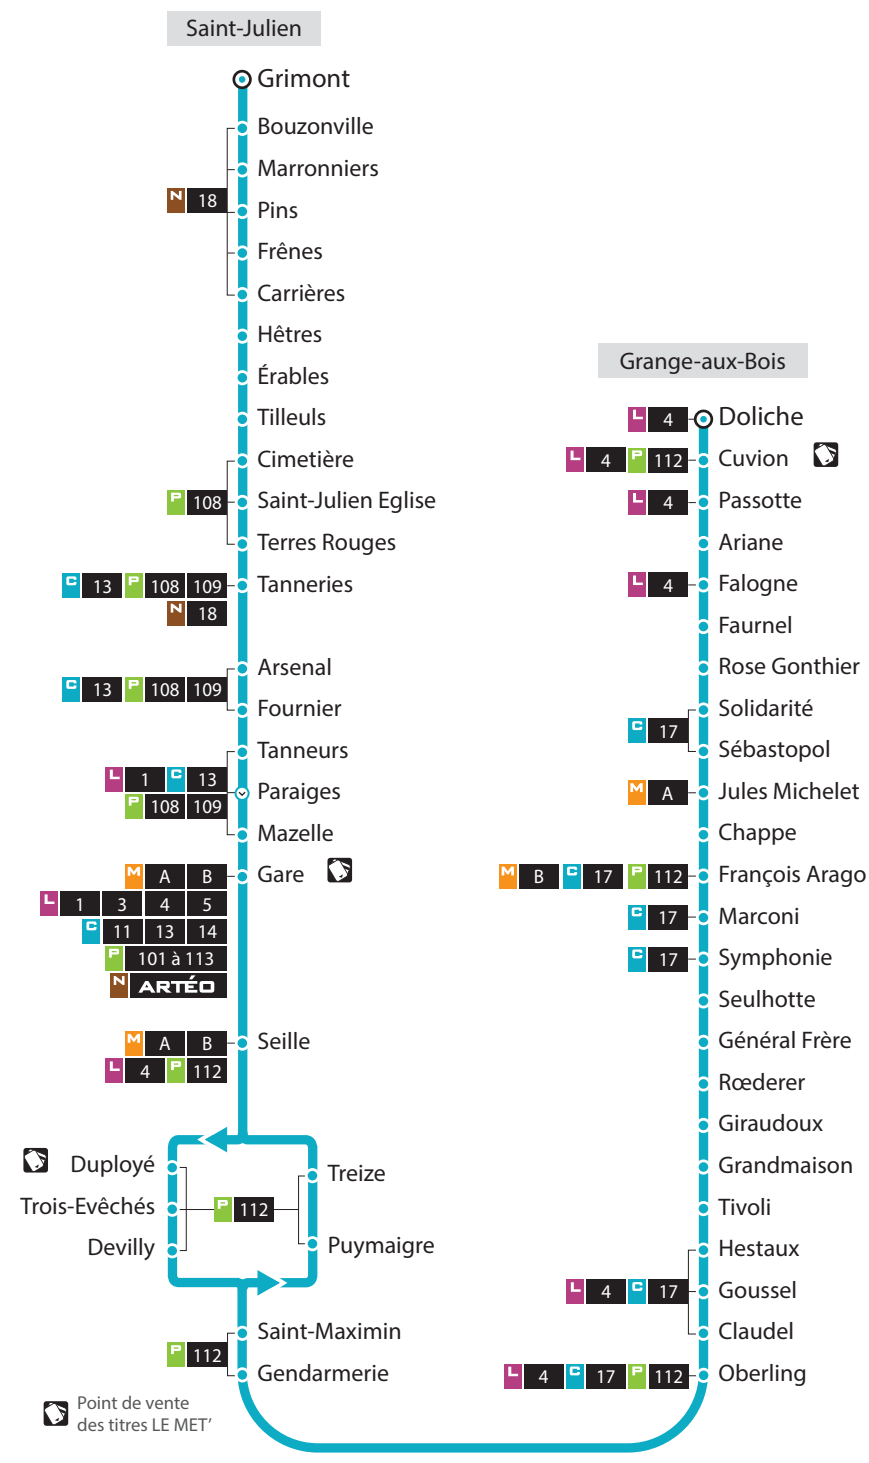

HORAIRES HIVER  
À COMPTER DU 6 JANVIER 2014

DIRECTIONS

**Saint-Julien-Les-Metz**

**Grange-aux-Bois**

fréquence en heures de pointe

amplitude horaire du lundi au vendredi

DU LUNDI AU VENDREDI

Grimont	Tannerries	Tanneurs	Gare	Giraudoux	Symphonie	Doliche
4h58	5h13	5h17	5h22	5h37	5h41	5h58
5h36	5h51	5h55	6h00	6h15	6h19	6h36
6h06	6h21	6h25	6h30	6h45	6h49	7h06
6h34	6h49	6h53	6h58	7h14	7h19	7h38
7h00	7h15	7h20	7h25	7h42	7h48	8h07
7h05 <sup>g</sup>	7h20 <sup>g</sup>	7h25 <sup>g</sup>	7h30 <sup>g</sup>	-	-	-
7h20 <sup>g</sup>	7h35 <sup>g</sup>	7h41 <sup>g</sup>	7h47 <sup>g</sup>	-	-	-
7h33	7h48	7h54	8h00	8h19	8h24	8h41
8h05	8h20	8h26	8h32	8h50	8h54	9h11
8h36	8h51	8h57	9h03	9h18	9h22	9h40
9h08	9h23	9h28	9h33	9h47	9h51	10h08
9h38	9h53	9h58	10h03	10h17	10h21	10h38
10h08	10h23	10h28	10h33	10h47	10h51	11h08
10h38	10h53	10h58	11h03	11h17	11h21	11h38
11h08	11h23	11h28	11h33	11h47	11h51	12h08
11h38	11h53	11h58	12h03	12h18	12h23	12h40
12h08	12h23	12h28	12h33	12h49	12h54	13h12
12h38	12h53	12h58	13h03	13h17	13h22	13h40
13h07	13h22	13h27	13h33	13h48	13h53	14h10
13h37	13h52	13h57	14h03	14h18	14h23	14h40
14h07	14h22	14h27	14h33	14h48	14h53	15h10
14h37	14h52	14h57	15h03	15h18	15h23	15h40
15h07	15h22	15h27	15h33	15h48	15h53	16h10
15h37	15h52	15h57	16h03	16h18	16h23	16h43
16h07	16h22	16h27	16h33	16h49	16h54	17h14
16h37	16h52	16h57	17h03	17h19	17h24	17h44
17h07	17h22	17h27	17h33	17h49	17h54	18h15
17h38	17h53	17h59	18h05	18h21	18h26	18h45
18h07	18h22	18h28	18h34	18h50	18h55	19h13
18h37	18h52	18h58	19h04	19h20	19h25	19h43
19h09	19h24	19h29	19h34	19h47	19h52	20h10
19h40	19h55	19h59	20h04	20h17	20h21	20h38
20h10	20h25	20h29	20h34	20h47	20h51	21h08
20h46	21h01	21h05	21h10	21h23	21h27	21h44