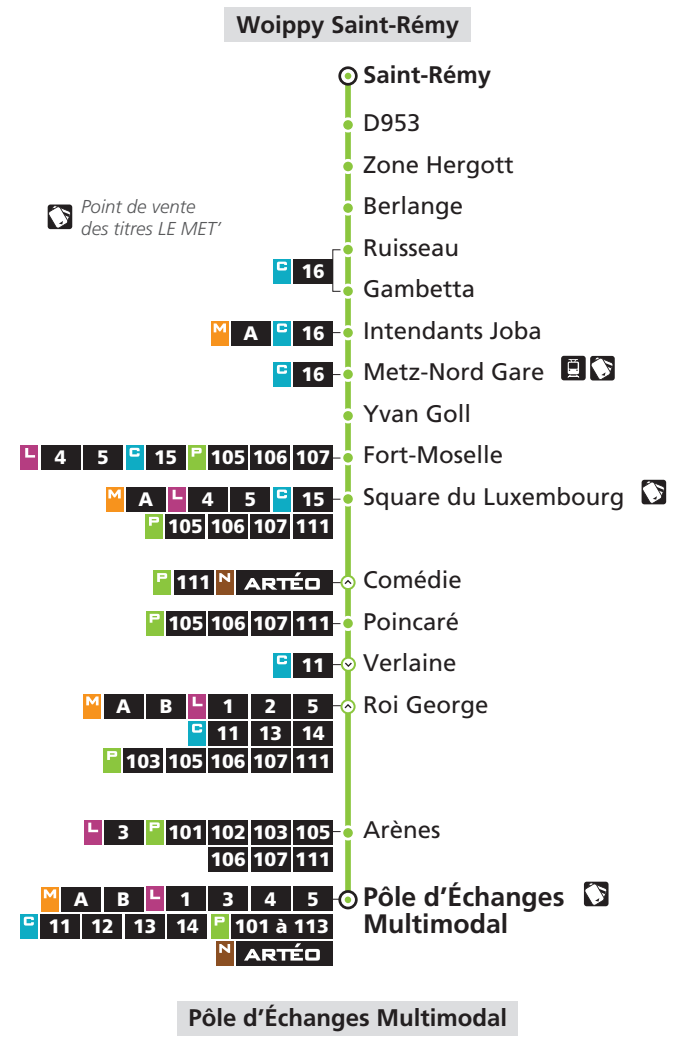

Metz – Pôle d'Échanges Multimodal

fréquence en heures de pointe

amplitude horaire du lundi au samedi

PROXIS

DU LUNDI AU SAMEDI

Gare Routière	P.E.M.	Square du Luxembourg	Metz-Nord Gare	Woippy Saint-Rémy
5h10	-	5h17	5h21	5h25
	5h42	5h50	5h55	6h02
6h05 ^c	-	6h15 ^c	6h20 ^c	6h25 ^c
6h35	-	6h45	6h52	6h59
6h45	-	6h52	6h55	7h00
7h05	-	7h15	7h20	7h25
7h30 ^c	-	7h39 ^c	7h45 ^c	7h50 ^c
7h45	-	7h58	8h03	8h14
7h50	-	8h04	8h10	8:15
8h00	-	8h14	8h20	8h25
8h25	-	8h39	8h45	8h50
8h39	-	8h53	8h59	9h04
9h05 ^c	-	9h19 ^c	9h25 ^c	9h30 ^c
9:25	-	9h32	9h35	9h40
9h50	-	10h02	10h05	10:10
9h55	-	10h04	10h10	10h15
10h20	-	10h34	10h40	10h45
10h50	-	11h04	11h10	11h15
11h10 ^b	-	11h24 ^b	11h30 ^b	11h35 ^b
11h25	-	11h39	11h45	11h50
11h35	-	11h49	11h55	12h00
11h50	-	12h04	12h10	12:15
12h20	-	12h32	12h35	12h40
12h25	-	12h34	12h40	12h45
-	12h42	12h50	12h55	13h02
13h20 ^b	-	13h32 ^b	13h35 ^b	13h40 ^b
13h25	-	13h34	13h40	13h45
-	13h42	13h50	13h55	14h02
14h20	-	14h32	14h35	14h40
14h25	-	14h34	14h40	14h45
-	14h42	14h50	14h55	15h02
14h55	-	15h09	15h15	15h20
15h15	-	15h29	15h35	15h40
-	15h42	15h50	15h55	16h02
16h05	-	16h19	16h25	16h30
16h20	-	16h34	16h40	16h45
16h35 ^a	-	16h49 ^a	16h55 ^a	17h00 ^a
16h55 ^c	-	17h06 ^c	17h15 ^c	17h21 ^c
17h10 ^b	-	17h24 ^b	17h30 ^b	17h35 ^b
17h20 ^b	-	17h34 ^b	17h40 ^b	17h45 ^b
17h30	-	17h44	17h50	17h55
18h00 ^a	-	18h14 ^a	18h20 ^a	18h25 ^a
18h15	-	18h29	18h35	18:40
18h20	-	18h44	18h50	18h55

Gare Routière	P.E.M.	Square du Luxembourg	Metz-Nord Gare	Woippy Saint-Rémy
18h35 ^b	-	18h49 ^b	18h55 ^b	19h00 ^b
19h05 ^a	-	19h09 ^a	19h11 ^a	19h13 ^a
19h30	-	19h43	19h49	19h54
-	-	-	-	-
-	-	-	-	-
-	20h12	20h20	20h25	20h32
-	20h42	20h50	20h53	21h02