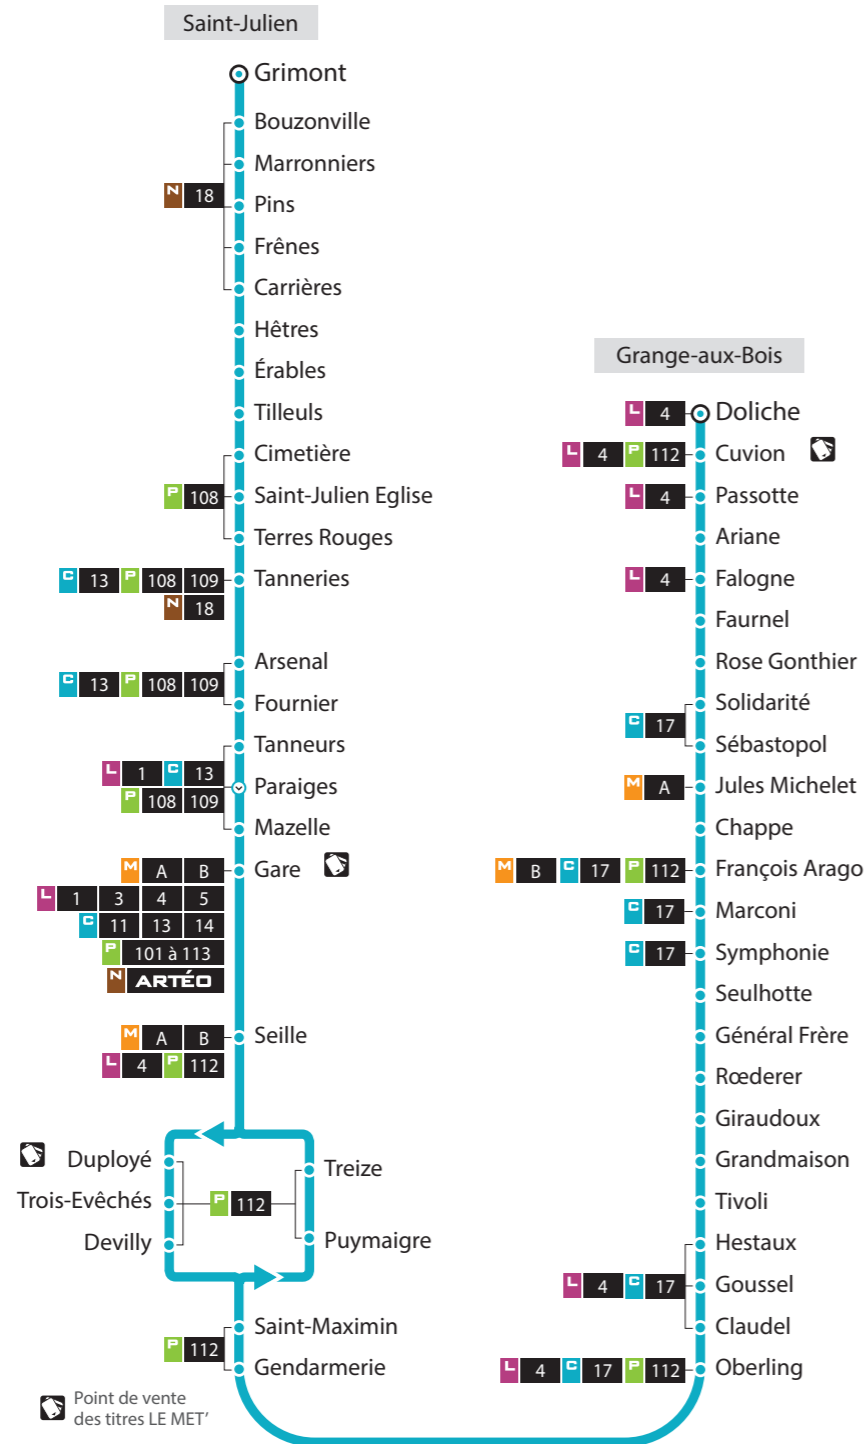

lemet.fr

lemet.fr

12 PLAN DE LIGNE ET CORRESPONDANCES

12 → Grange-aux-Bois

DU LUNDI AU SAMEDI

Grimont	Tanneries	Tanneurs	Gare	Giraudoux	Symphonie	Doliche
4h55	5h10	5h14	5h19	5h33	5h37	5h54
5h37	5h52	5h56	6h01	6h15	6h19	6h36
6h07	6h22	6h26	6h31	6h45	6h49	7h06
6h37	6h52	6h56	7h01	7h16	7h21	7h38
7h07	7h22	7h27	7h32	7h49	7h54	8h11
7h36	7h51	7h56	8h02	8h20	8h25	8h42
8h07	8h22	8h27	8h33	8h49	8h54	9h10
8h37	8h52	8h57	9h03	9h17	9h21	9h38
9h08	9h23	9h28	9h33	9h47	9h51	10h08
9h38	9h53	9h58	10h03	10h17	10h21	10h38
10h08	10h23	10h28	10h33	10h47	10h51	11h08
10h38	10h53	10h58	11h03	11h17	11h21	11h38
11h08	11h23	11h28	11h33	11h47	11h51	12h08
11h38	11h53	11h58	12h03	12h17	12h22	12h39
12h08	12h23	12h28	12h33	12h48	12h53	13h11
12h38	12h53	12h58	13h03	13h17	13h22	13h40
13h07	13h22	13h27	13h33	13h47	13h52	14h09
13h37	13h52	13h57	14h03	14h17	14h22	14h39
14h07	14h22	14h27	14h33	14h47	14h52	15h09
14h37	14h52	14h57	15h03	15h17	15h22	15h39
15h07	15h22	15h27	15h33	15h47	15h52	16h09
15h37	15h52	15h57	16h03	16h17	16h22	16h40
16h07	16h22	16h27	16h33	16h48	16h53	17h11
16h37	16h52	16h57	17h03	17h18	17h23	17h41
17h07	17h22	17h27	17h33	17h49	17h54	18h13
17h37	17h52	17h57	18h03	18h19	18h24	18h43
18h07	18h22	18h27	18h33	18h49	18h54	19h12
18h37	18h52	18h57	19h03	19h18	19h23	19h41
19h07	19h22	19h28	19h33	19h47	19h52	20h10
19h37	19h52	19h57	20h02	20h15	20h19	20h36
20h10	20h25	20h29	20h34	20h47	20h51	21h08
20h46	21h01	21h05	21h10	21h23	21h27	21h44