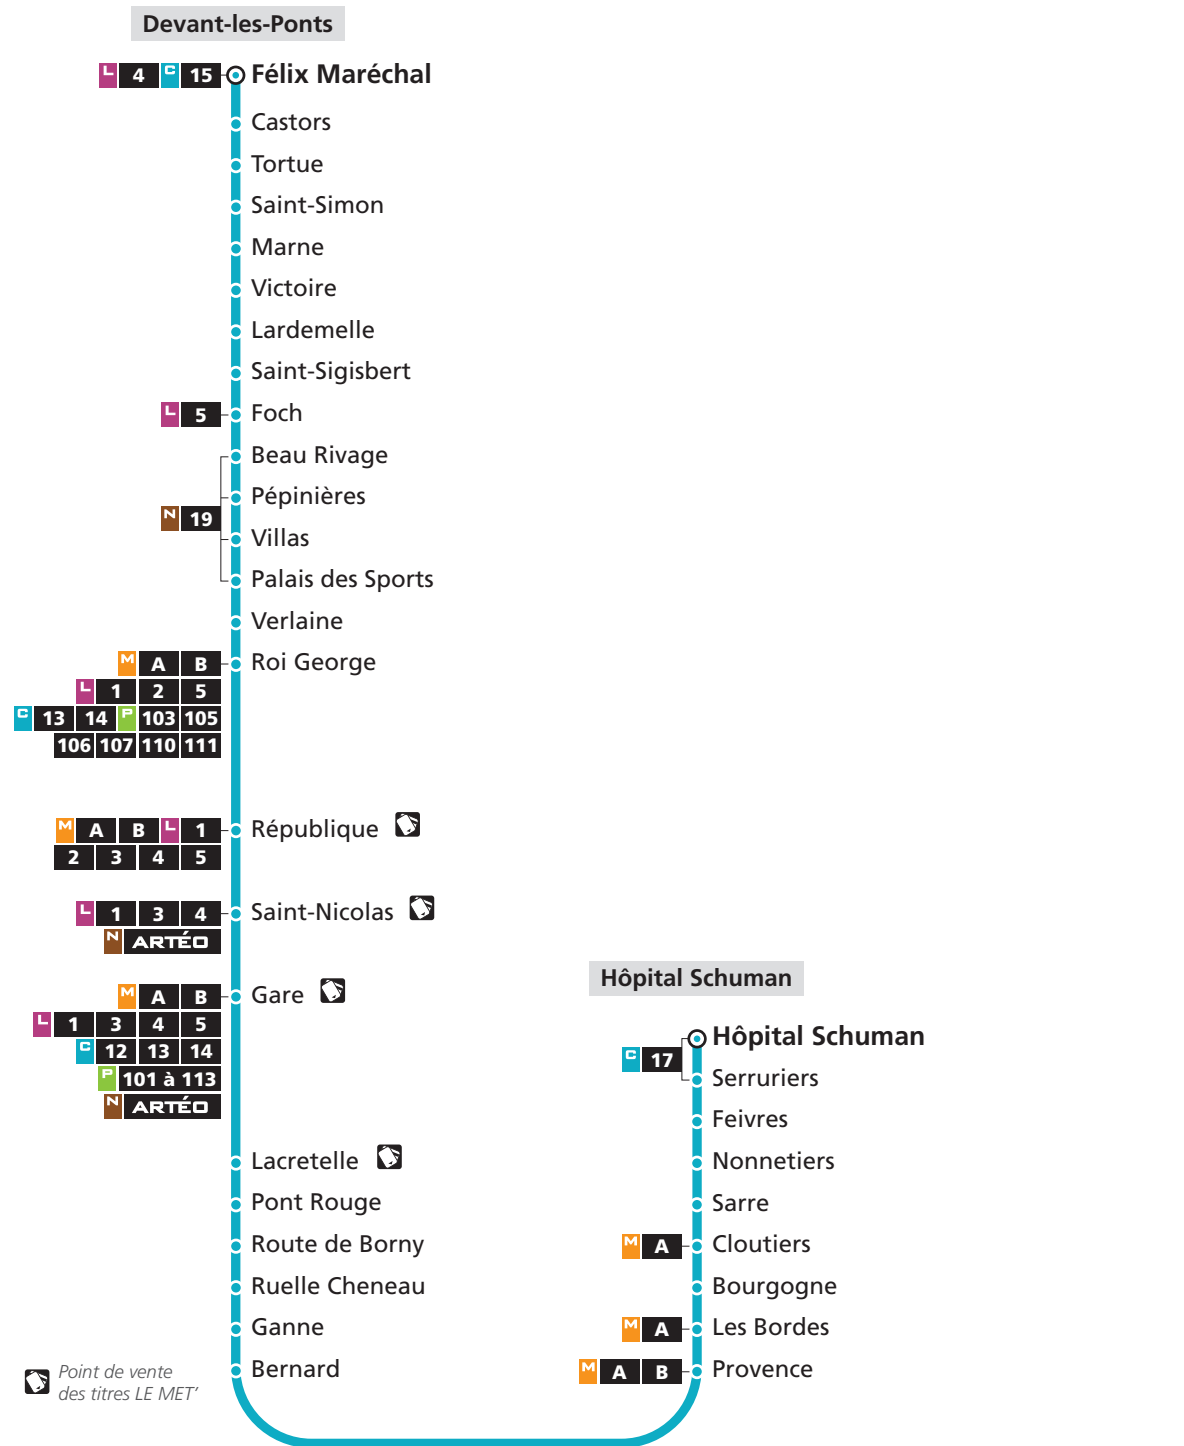

DIRECTIONS

Hôpital Schuman
Devant-les-Ponts

CITEIS

Horaires Eté 2014
du 7 juillet au 31 août

lemet.fr

C 11 PLAN DE LIGNE ET CORRESPONDANCES

11 → Devant-les-Ponts

DU LUNDI AU SAMEDI

11 → Devant-les-Ponts

DIMANCHE ET JOURS FÉRIÉS

Hôpital Schuman	Provence	Pont Rouge	Gare	République	Foch	Félix Maréchal
6h05	6h12	6h19	6h25	6h29	6h39	6h47
7h48	7h55	8h02	8h12	8h16	8h26	8h34
8h48	8h55	9h02	9h12	9h16	9h26	9h34
9h48	9h55	10h02	10h12	10h16	10h26	10h34
10h48	10h55	11h02	11h12	11h16	11h26	11h34
11h48	11h55	12h02	12h12	12h16	12h26	12h34
12h50	12h57	13h05	13h11	13h15	13h25	13h33
13h40	13h47	13h55	14h01	14h05	14h15	14h23
14h33	14h40	14h48	14h54	14h58	15h08	15h16
15h24	15h31	15h39	15h45	15h49	15h59	16h07
16h17	16h24	16h32	16h38	16h43	16h53	17h01
17h08	17h15	17h23	17h29	17h33	17h43	17h51
18h02	18h09	18h17	18h23	18h27	18h37	18h45
18h58	19h05	19h13	19h19	19h23	19h33	19h41
19h56	20h03	20h10	20h16	20h20	20h30	20h38
21h15	21h22	21h28	21h34	21h38	21h48	21h55