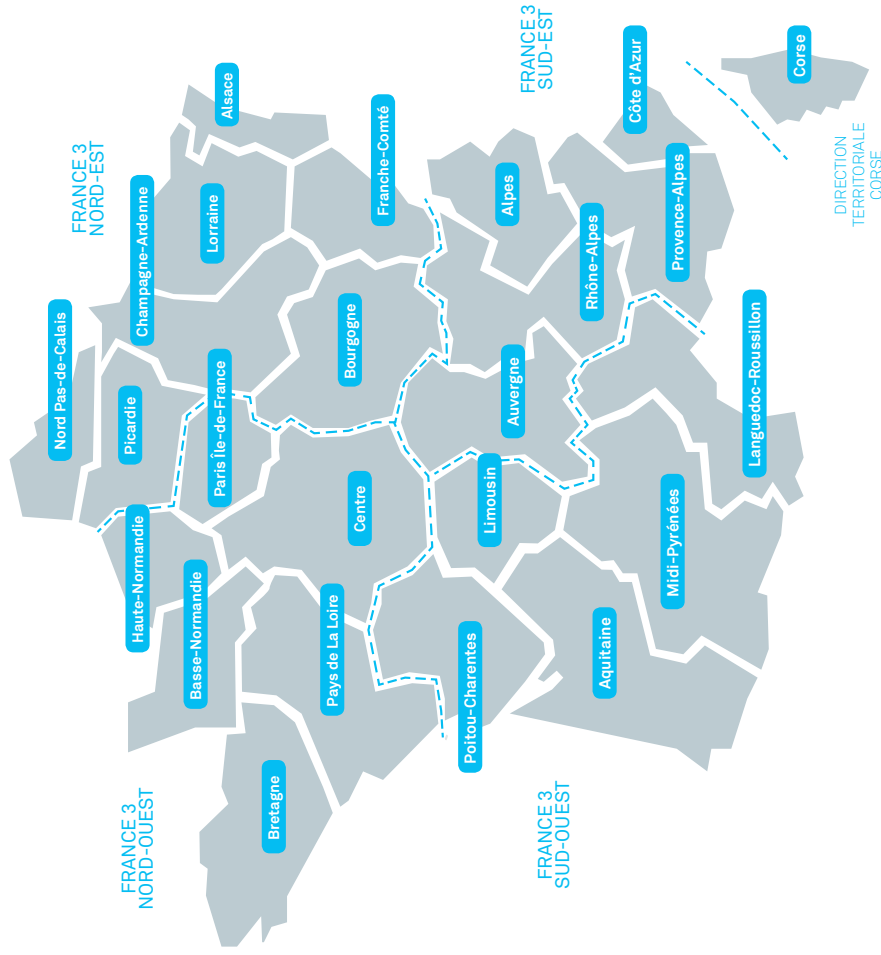

Les 24 antennes régionales

Comment recevoir les programmes de France 3 Lorraine partout en France ?

Avec la télévision

316

313 365 925

485

308

Sur smartphones

application gratuite à télécharger sur :

Par internet

Voir et revoir : lorraine.france3.fr

France3Lorraine

@F3Lorraine

francetvpluzz