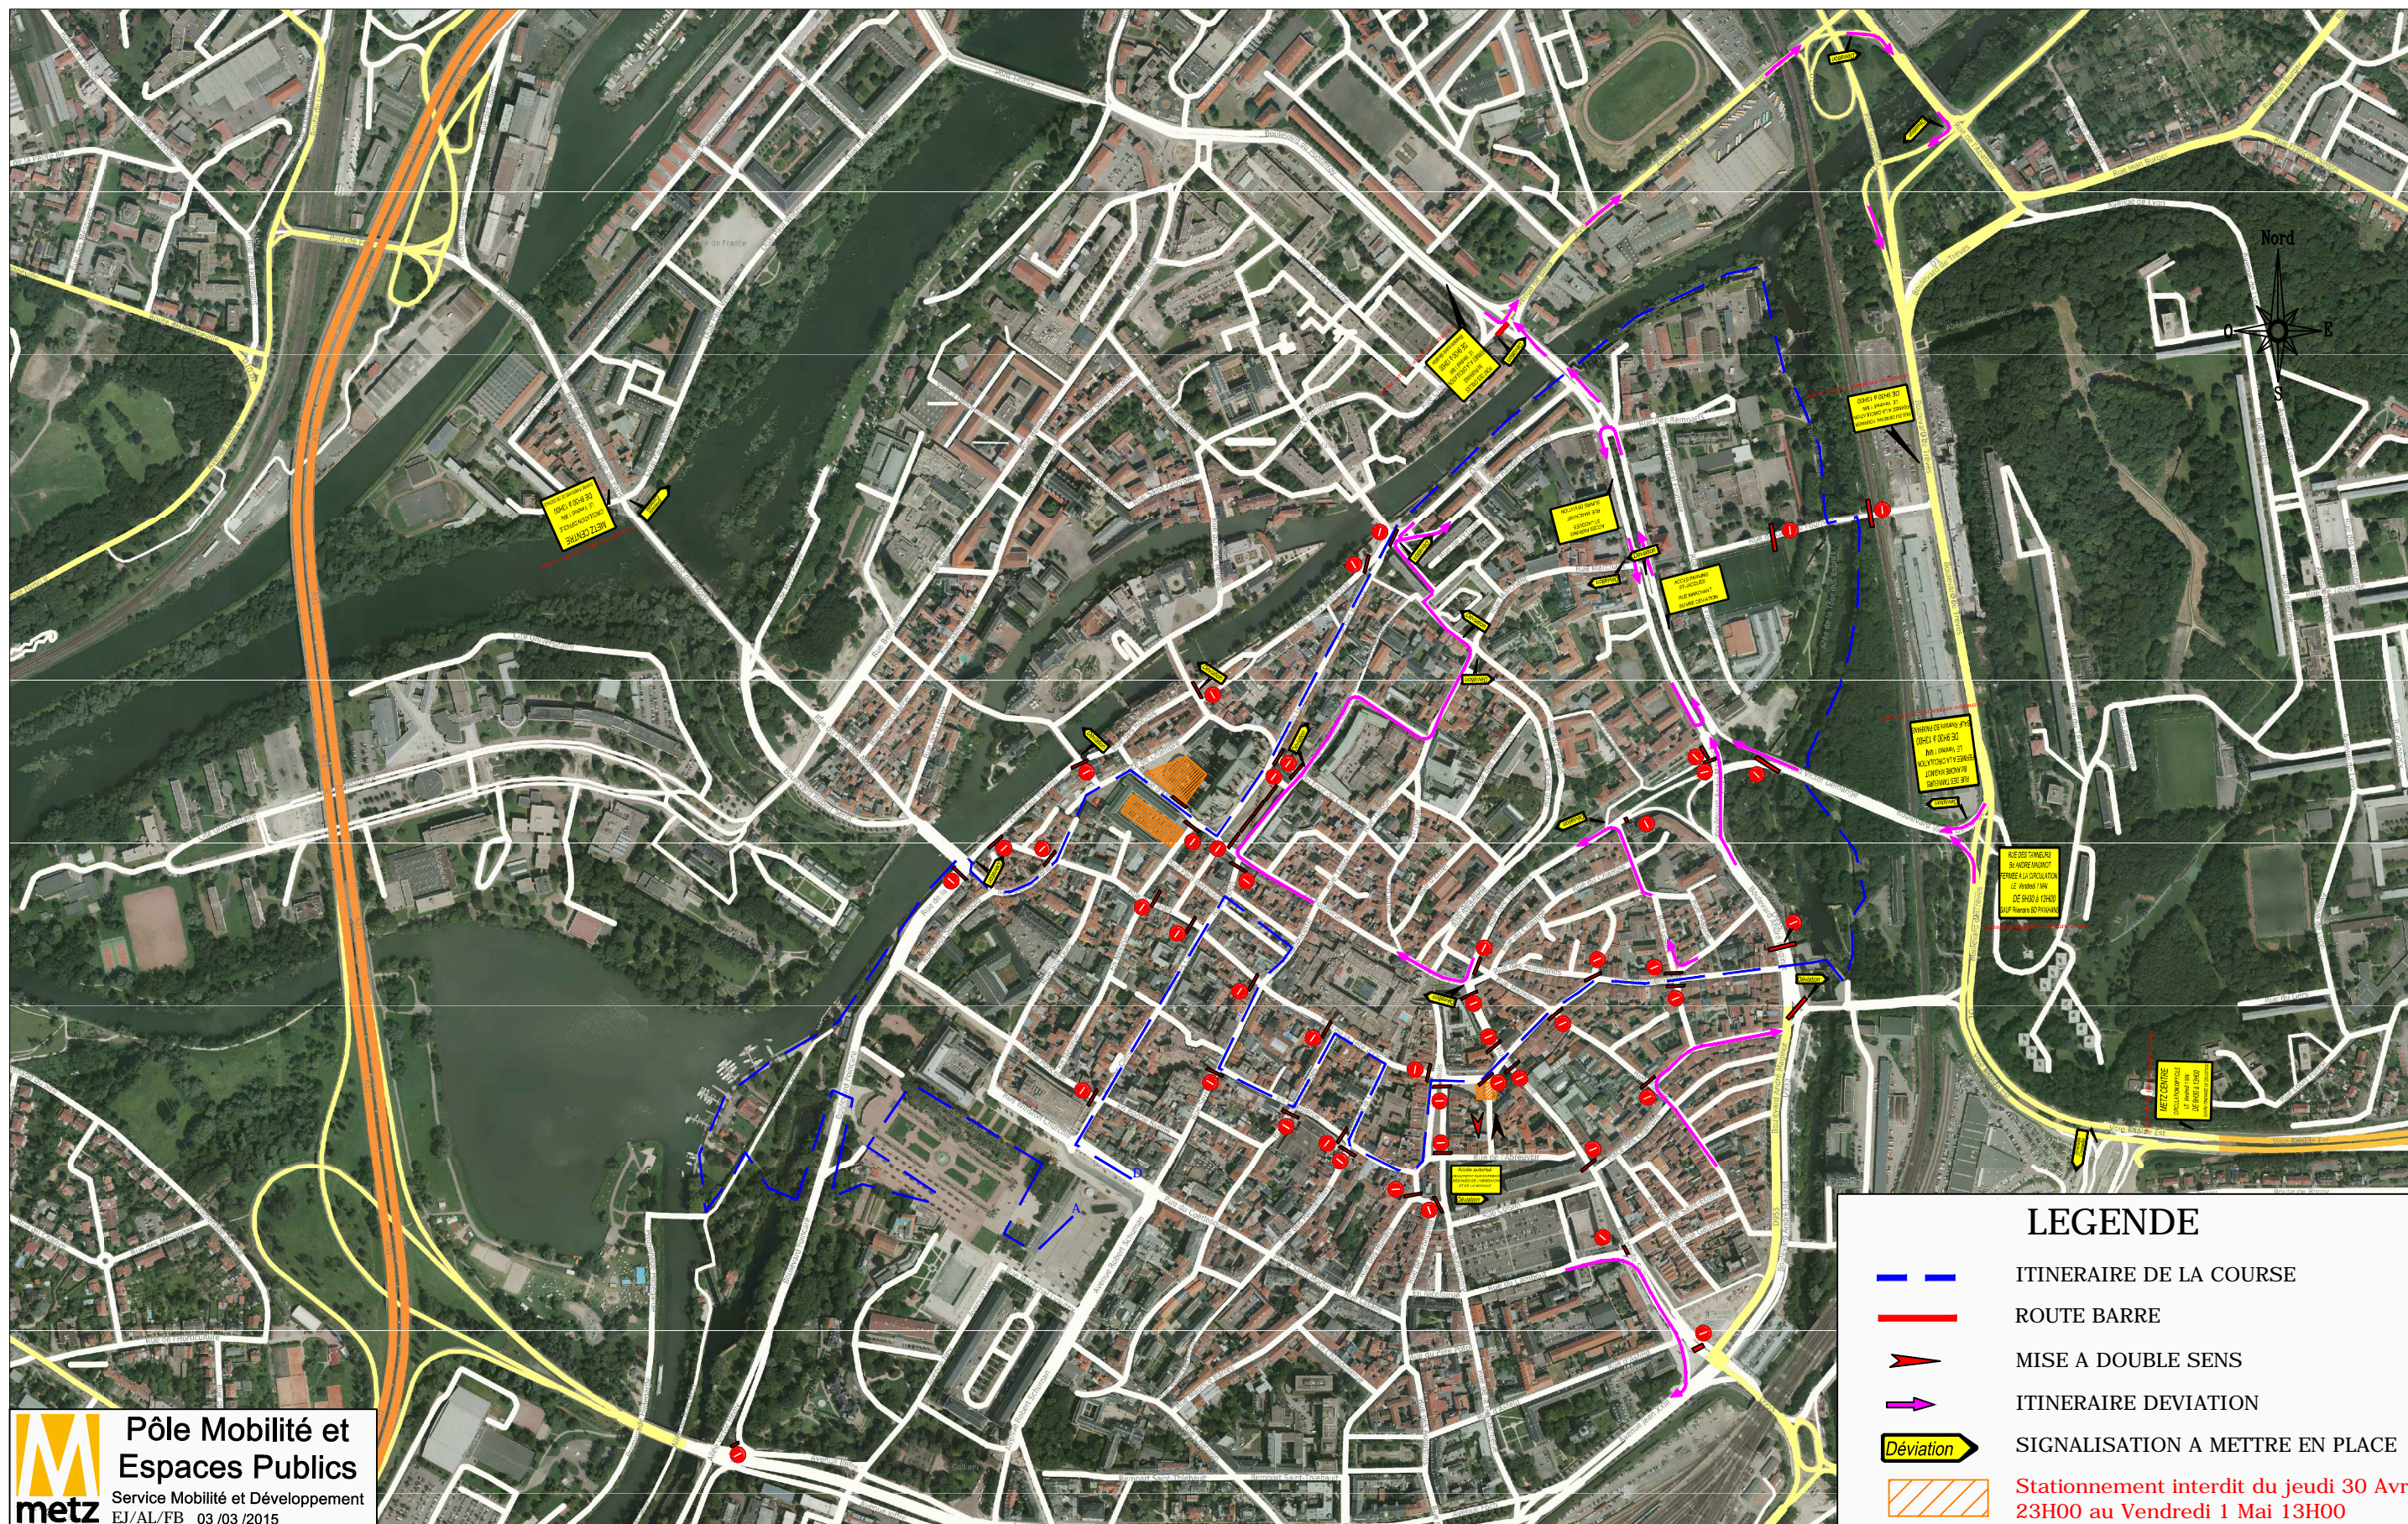

PLAN DE DEVIATION SUITE A LA 4 éme EDITION DE " LA MESSINE "

PREVU LE VENDREDI 1 MAI 2015

LEGENDE

- — — ITINERAIRE DE LA COURSE
- — — ROUTE BARRE
- ▶ MISE A DOUBLE SENS
- — — ITINERAIRE DEVIATION
- Déviation SIGNALISATION A METTRE EN PLACE
- Stationnement interdit du jeudi 30 Avril 23H00 au Vendredi 1 Mai 13H00