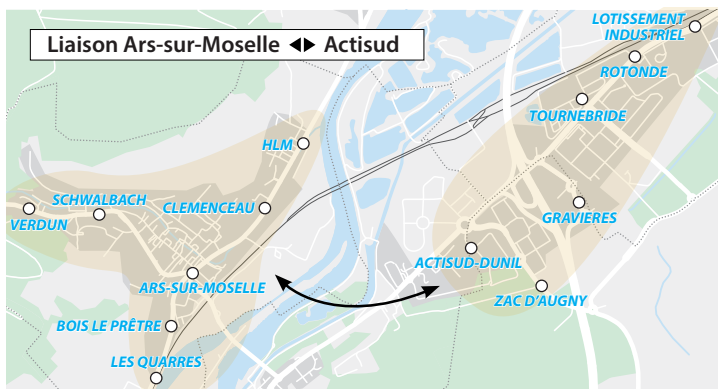

LIAISON ARS/MOSELLE-ACTISUD

Du lundi au samedi
(hors jours fériés)

Ars-sur-Moselle ◀▶ Actisud

Cette liaison fonctionne uniquement sur réservation.

Cette navette permet de relier les arrêts de la communes d'Ars-sur-Moselle (Verdun, Schwalbach, HLM, Clémenceau, Les Quarrés, Bois-le-Prêtre et Ars-sur-Moselle) aux arrêts de la ZAC d'Augny (Actisud-Dunil, ZAC d'Augny, Gravières, Tournebride, Rotonde et Lotissement industriel).

Seuls les déplacements entre ces deux zones sont autorisés.

Deux départs vous sont proposés en direction de la ZAC d'Augny :
à 7h45 et 13h45 (horaires de passage à l'arrêt Ars-sur-Moselle).

Deux retours sont prévus en direction d'Ars-Moselle depuis la ZAC d'Augny:

à 12h15 et 18h15 (horaires d'arrivée à l'arrêt Ars-sur-Moselle).

Les horaires exacts vous seront confirmés lors de la réservation.

Réservation

1 ▶ S'inscrire gratuitement au service et réserver votre voyage :

- > Par téléphone : 0 800 00 29 38 (n° vert, gratuit depuis un poste fixe)
- > Par internet : leMET.fr
- > Réservations la veille avant 19h (ou le jour même jusqu'à 1 heure avant le déplacement, si départ après 10h)
- > Possibilité de réserver jusqu'à 1 mois à l'avance !

2 ▶ Se présenter à l'arrêt 2 min avant l'heure prévue

Annulation d'un trajet par téléphone ou Internet :

- > la veille avant 19h pour les trajets prévus avant 10h (ou le samedi pour le lundi)
- > 2 heures avant le départ prévu pour les trajets après 10h au 0 800 00 29 38