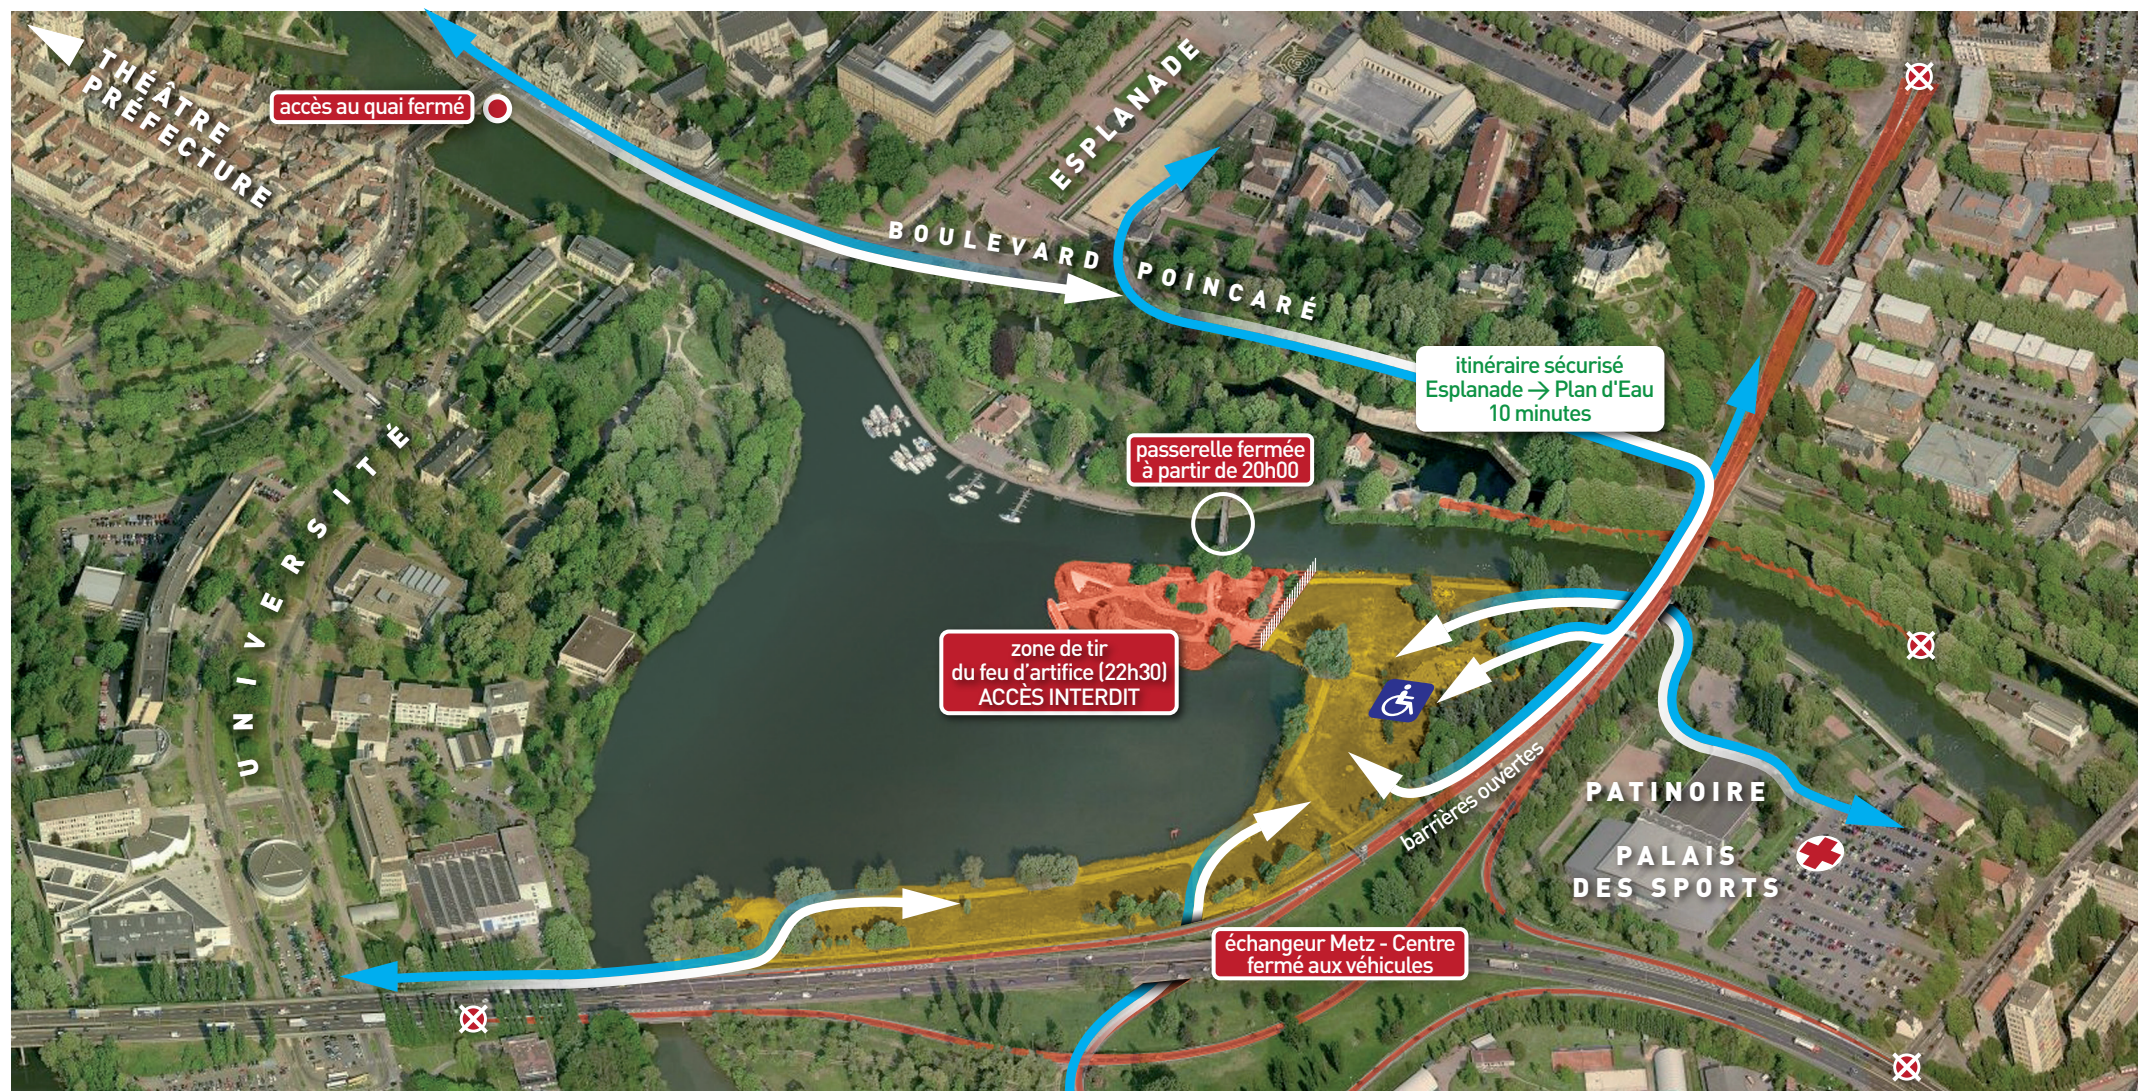

FEU D'ARTIFICE DU 14 JUILLET 2012

Accès et sorties du Plan d'Eau : itinéraires sécurisés pour les piétons

La passerelle du Plan d'Eau sera fermée à partir de 20h, à la demande de la Préfecture

Communication Ville de Metz / juillet 2012. Ne pas jeter sur la voie publique.

itinéraires sécurisés piétons

-  arrivées
-  départs

-  zone d'observation privilégiée
-  zone de tir - ACCÈS INTERDIT

-  espace Personnes à Mobilité Réduite
-  voies interdites aux véhicules

-  poste de secours
-  accès fermés aux véhicules