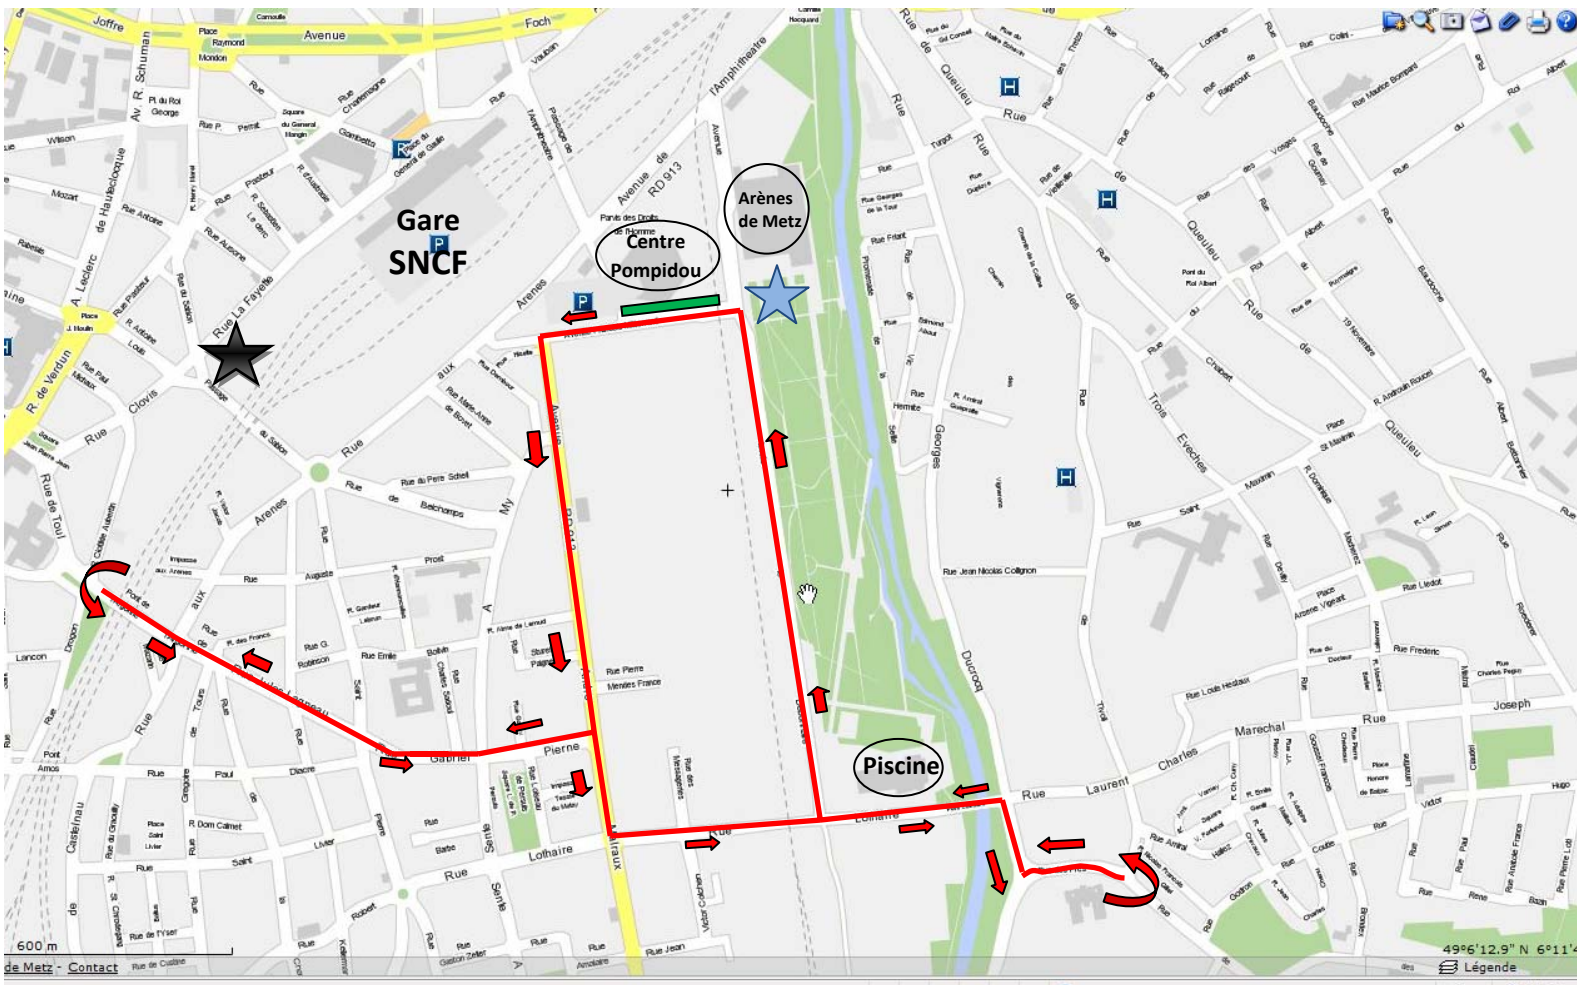

Parcours Vélo Grand Prix Duathlon de Metz

-  = Parc à vélo
-  = Village (Départ/ Arrivée, Expositant, Podium...)
-  = Résid'home (hôtel partenaire)

METZ [PARCOURS VÉLO GP DUATHLON]