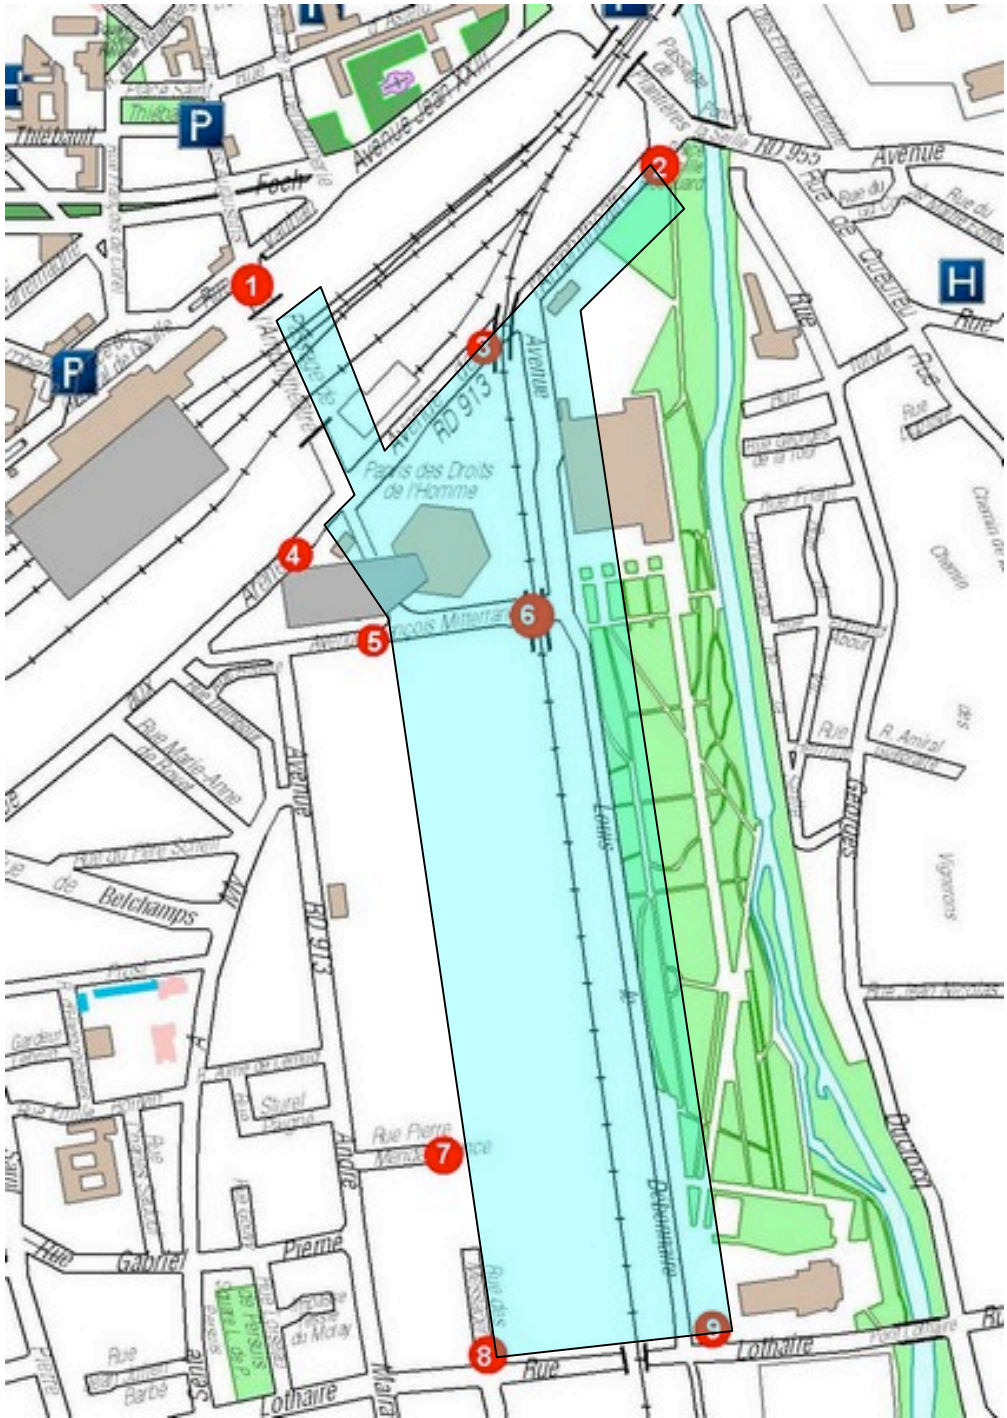

# Inauguration Centre Pompidou Metz – 11 mai 2010

1

Position des barrières coupant la circulation

Périmètre de stationnement réservé et accès limité aux invités